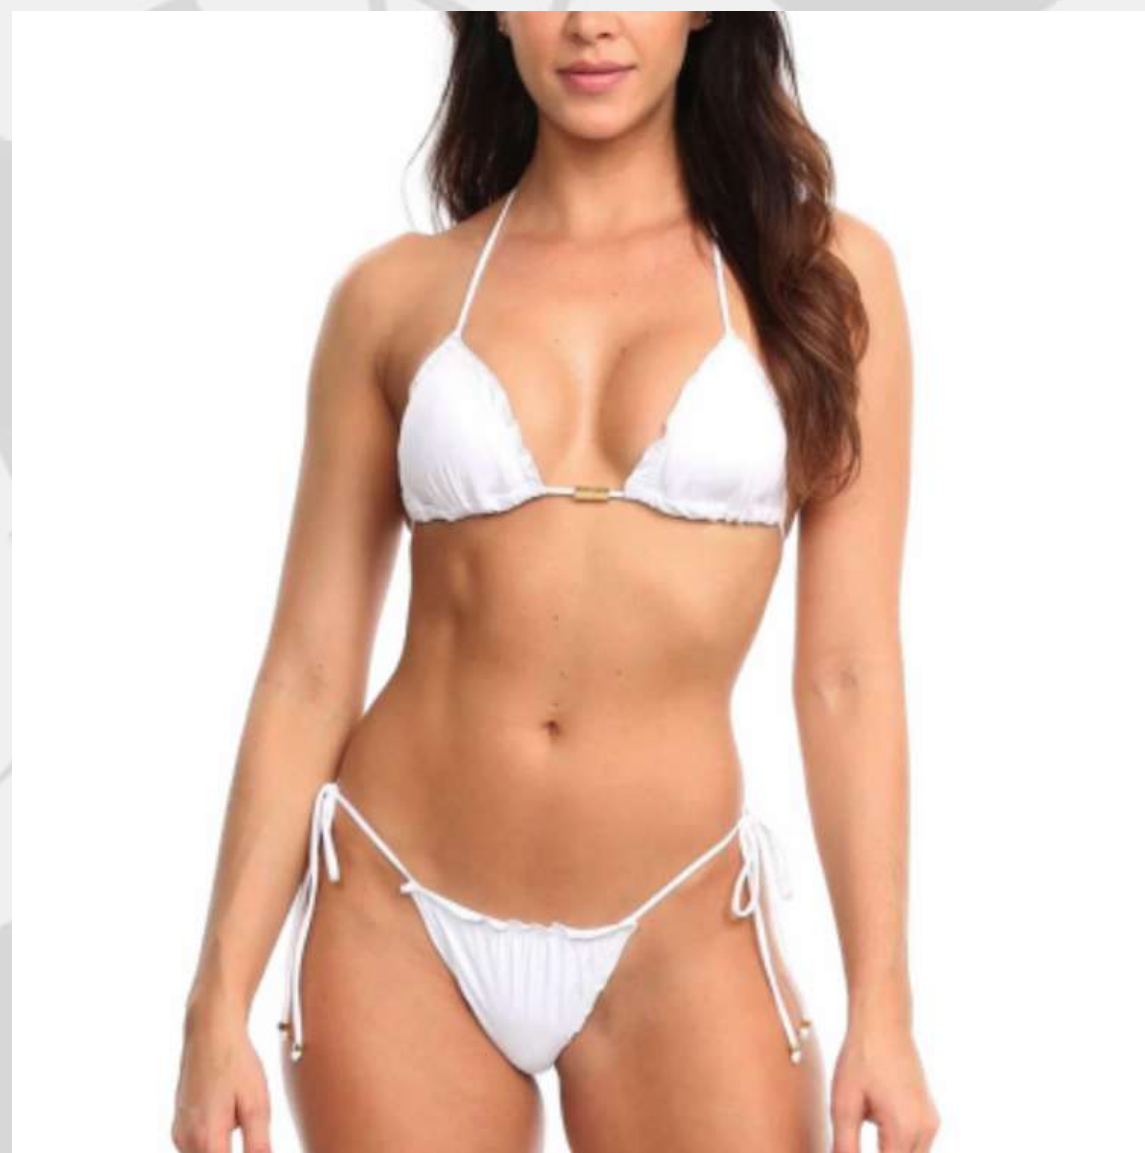

CATÁLOGO MODA PRAIA

Mais de 30 Modelos Diferentes!

GM-MOLDES

MODELOS

- Pag. 3-** • **BIQUINIS**
- Pag. 6-** • **BODY**
- Pag. 7-** • **MAIÔS**
- Pag. 9-** • **SAÍDA DE PRAIA**
- Pag. 9-** • **SHORTS PRAIA**
- Pag. 10-** • **SUNGAS**
- Pag. 11-** • **TOPS**

BIQUÍNIS

CONFIRA ALGUNS MODELOS BIQUÍNIS

**Biquíni Biquini
Amarração (PP ao
GG)**

**Biquíni Cortininha
(PP ao GG)**

**Biquíni Cortininha +
Saia Babados (PP ao
GG)**

**Biquíni Cortininha
Infantil (2 aos 16
anos)**

Volte ao início

BIQUÍNIS

**Biquíni Cortininha
Mãe e Filha**

**Biquíni Empina
Bumbum (PP ao GG)**

**Biquíni Frente
Cruzada (PP ao GG)**

**Biquini Retrô (PP ao
GG)**

BIQUÍNIS

**Biquíni Top
Cortininha + Calcinha
Asa Delta (34 ao 50)**

**Biquíni Top Cortininha
+ Calcinha Bumbum
Franzido (PP ao GG)**

**Biquíni Top e Sunkíni
(Plus Size G ao G3)**

**Biquíni Top e
Sunquíni (36 ao 50)**

BODY

CONFIRA ALGUNS MODELOS BODY

Body Babado Ombro a Ombro (PP ao GG)