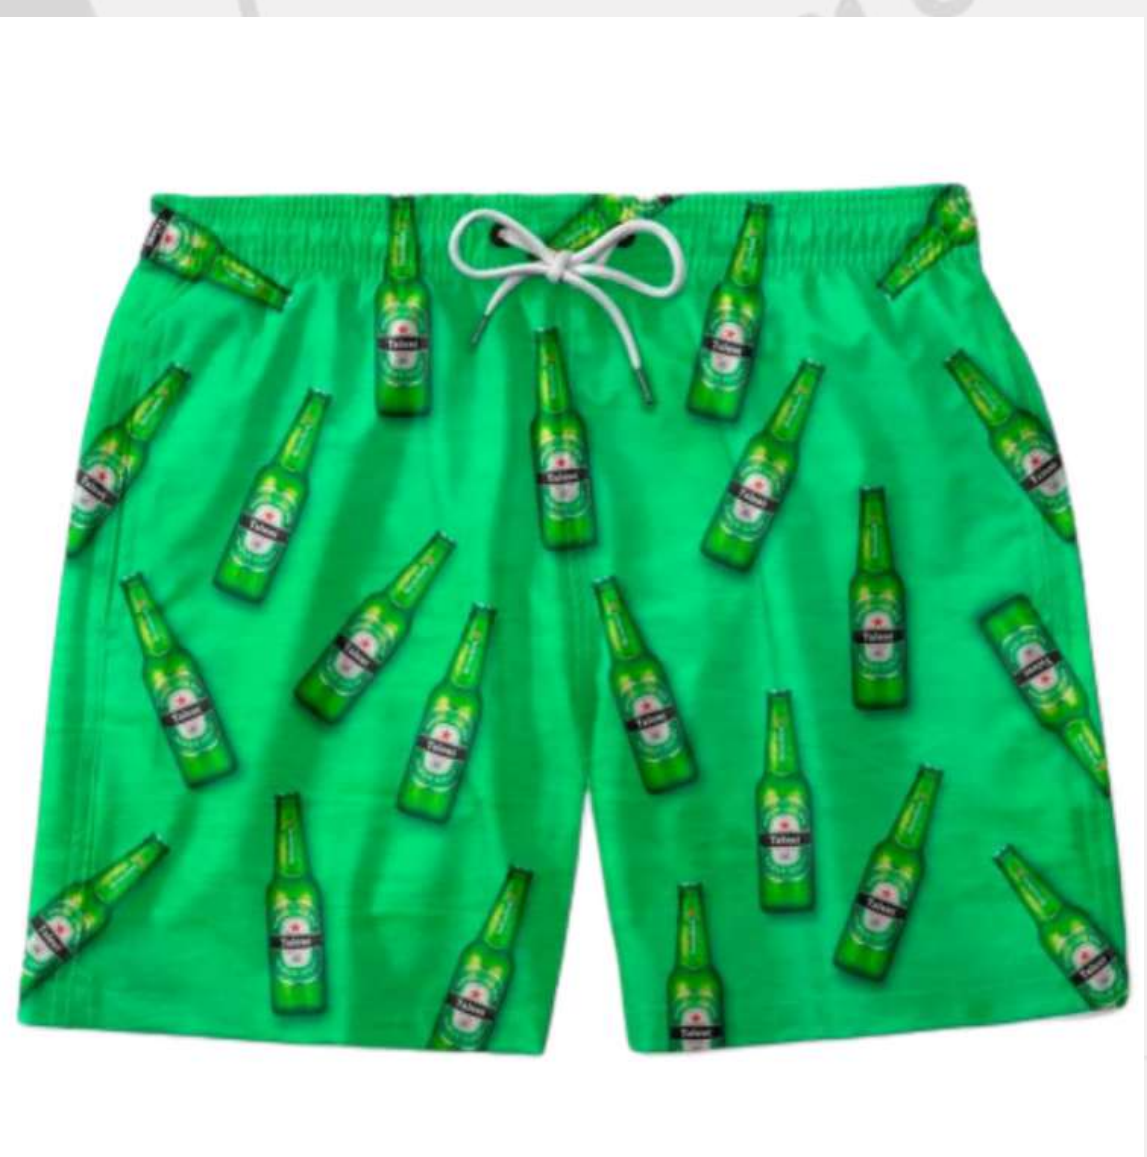

**Maiô Plus Size
Vintage (46 ao 60)**

SAÍDA DE PRAIA

CONFIRA ALGUNS MODELOS SAÍDA DE PRAIA

**Saída de Praia Básica
(Tamanho Único)**

SHORTS PRAIA

CONFIRA ALGUNS MODELOS SHORT'S PRAIA

**Short Praia Feminino
(34 ao Plus Size 52)**