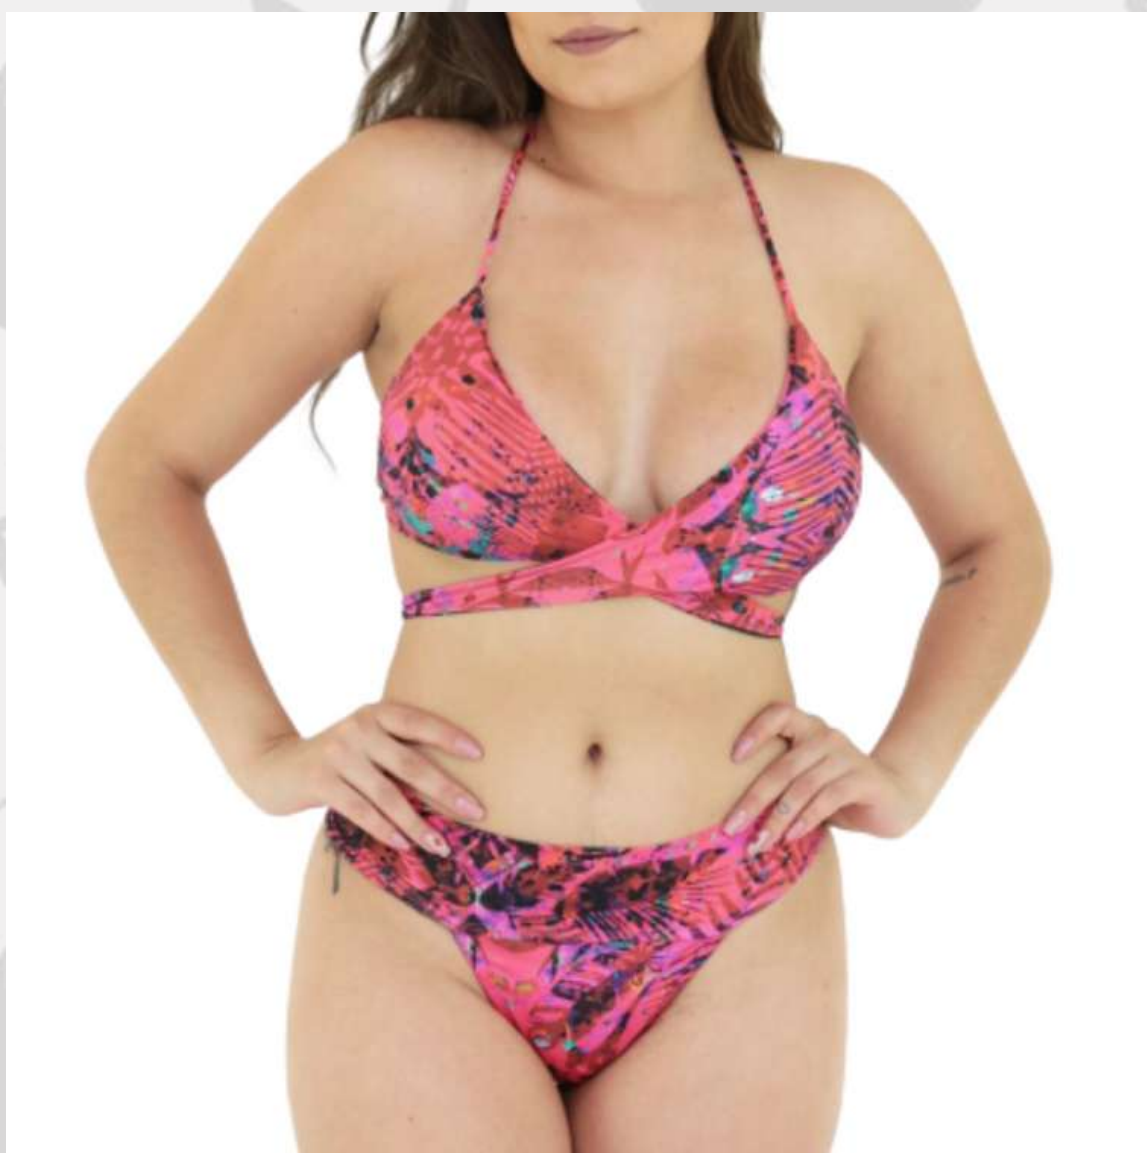

CATÁLOGO MODA PRAIA

Mais de 30 Modelos Diferentes!

GM-MOLDES

MODELOS

- Pag. 3-** • **BIQUINIS**
- Pag. 6-** • **BODY**
- Pag. 7-** • **MAIÔS**
- Pag. 9-** • **SAÍDA DE PRAIA**
- Pag. 9-** • **SHORTS PRAIA**
- Pag. 10-** • **SUNGAS**
- Pag. 11-** • **TOPS**

Volte ao início

BIQUÍNIS

**Biquíni Cortininha
Mãe e Filha**

**Biquíni Empina
Bumbum (PP ao GG)**

**Biquíni Frente
Cruzada (PP ao GG)**

**Biquini Retrô (PP ao
GG)**

BIQUÍNIS

**Biquíni Top
Cortininha + Calcinha
Asa Delta (34 ao 50)**

**Biquíni Top Cortininha
+ Calcinha Bumbum
Franzido (PP ao GG)**

**Biquíni Top e Sunkíni
(Plus Size G ao G3)**

**Biquíni Top e
Sunquíni (36 ao 50)**

BODY

CONFIRA ALGUNS MODELOS BODY

Body Babado Ombro a Ombro (PP ao GG)